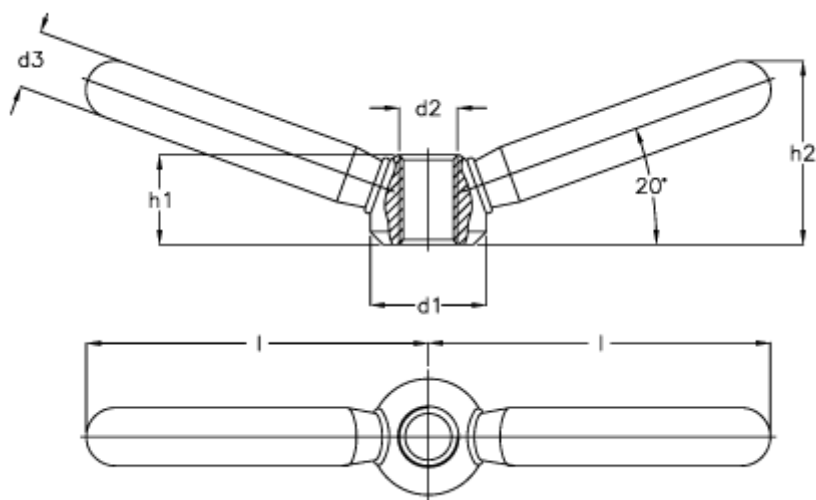

Varenummer: 20328401  
Beskrivelse: E+G Spændegreb  
GN 99.8 16-M 8

## Mål

d1 = 16  
d2 = M 8  
d3 = 9  
h1 = 12.5  
h2 = 26  
l = 47.5